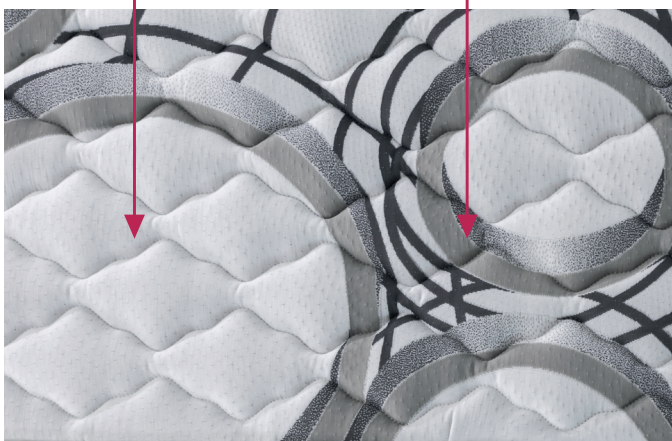

Materasso in Memory Foam H22 climatizzato sfoderabile. La speciale sagomatura ad onda permette di accoppiare la lastra in poliuretano alta portanza 30EP con la lastra Viscoelastica Memory Foam D55 senza l'utilizzo di collanti. Il rivestimento sfoderabile è in tessuto "Sanitized actifresh" bordato ambo i lati, completo di doppia cerniera e fascia 3D traspirante.

CARATTERISTICHE CHARACTERISTICS

	Larghezza/Width	Lunghezza/Length	Altezza/Height	Codice/Code
Singolo/Single size	80	190	22	M80ENE
1 Piazza ½ /1.5 size	120	190	22	M120ENE
Matrimoniale/Double size	160	190	22	M160ENE

Tessuto Sanitized Actifresh o Sanifresh "Stretch" trapuntato sfoderabile

RIVESTIMENTO INTERNO Fodera protettiva in jersey di cotone con cerniera perimetrale

Fascia Tri Space traspirante con maniglia in tessuto e doppia cerniera perimetrale

Anallergica ambo i lati con imbottitura 100% fibra Politecno 100 gr

RIVESTIMENTO ESTERNO

IMBOTTITURA

Viscoelastico memory foam D55

Poliuretano espanso 30EP ad alta portanza

Altezza materasso 22 cm