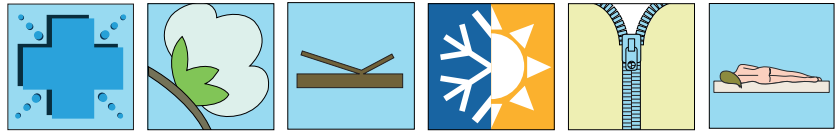

Materasso in Memory Foam H22 climatizzato sfoderabile. La speciale sagomatura ad onda permette di accoppiare la lastra in poliuretano alta portanza 30EP con la lastra Viscoelastica Memory Foam D55 senza l'utilizzo di collanti. Il rivestimento sfoderabile è in tessuto "Sanitized actifresh" bordato ambo i lati, completo di doppia cerniera e fascia 3D traspirante.

CARATTERISTICHE CHARACTERISTICS

	Larghezza/Width	Lunghezza/Length	Altezza/Height	Codice/Code
Singolo/Single size	80	190	22	M80ENE
1 Piazza ½ /1.5 size	120	190	22	M120ENE
Matrimoniale/Double size	160	190	22	M160ENE

Tessuto Sanitized Actifresh o Sanifresh "Stretch" trapuntato sfoderabile

RIVESTIMENTO INTERNO Fodera protettiva in jersey di cotone con cerniera perimetrale

Fascia Tri Space traspirante con maniglia in tessuto e doppia cerniera perimetrale

Anallergica ambo i lati con imbottitura 100% fibra Politecno 100 gr

RIVESTIMENTO ESTERNO

IMBOTTITURA

Viscoelastico memory foam D55

Poliuretano espanso 30EP ad alta portanza

Altezza materasso 22 cm