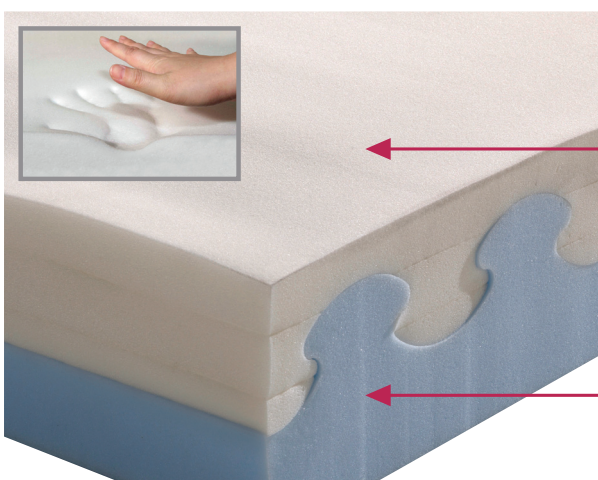

Materasso in Memory Foam H22 climatizzato sfoderabile. La speciale sagomatura ad onda permette di accoppiare la lastra in poliuretano alta portanza 30EP con la lastra Viscoelastica Memory Foam D55 senza l'utilizzo di collanti. Il rivestimento sfoderabile è in tessuto "Sanitized actifresh" bordato ambo i lati, completo di doppia cerniera e fascia 3D traspirante.

Tessuto Sanitized Actifresh o Sanifresh "Stretch" trapuntato sfoderabile

RIVESTIMENTO INTERNO Fodera protettiva in jersey di cotone con cerniera perimetrale

Fascia Tri Space traspirante con maniglia in tessuto e doppia cerniera perimetrale

Anallergica ambo i lati con imbottitura 100% fibra Politecno 100 gr

RIVESTIMENTO ESTERNO

IMBOTTITURA

Viscoelastico memory foam D55

Poliuretano espanso 30EP ad alta portanza

Altezza materasso 22 cm