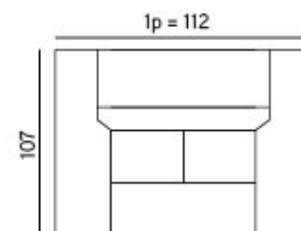

DIVANO LETTO TEA TIME SCHEDA TECNICA

fià

fià