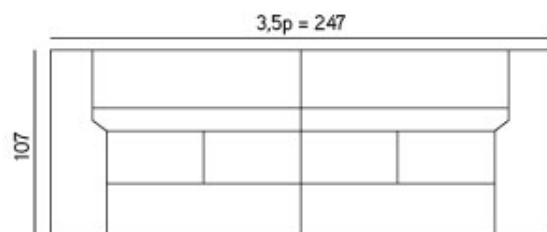

DIVANO LETTO TEA TIME SCHEDA TECNICA

fià

fià