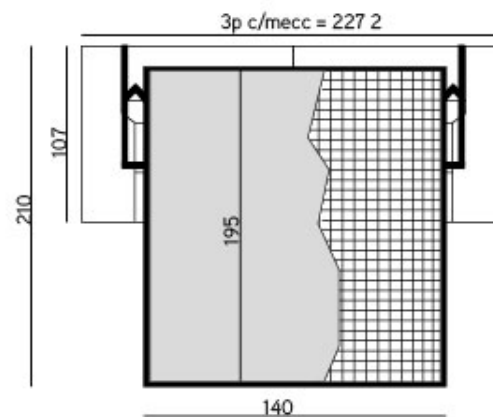

DIVANO LETTO TEA TIME SCHEDA TECNICA

fià

fià