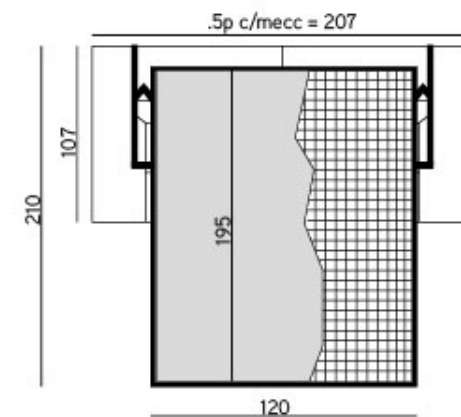

DIVANO LETTO TEA TIME SCHEDA TECNICA

fià

fià