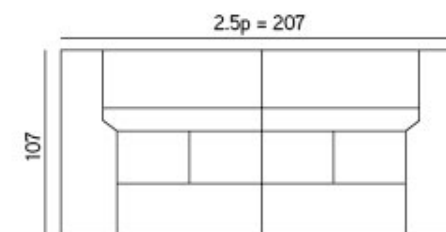

DIVANO LETTO TEA TIME SCHEDA TECNICA

fià

fià