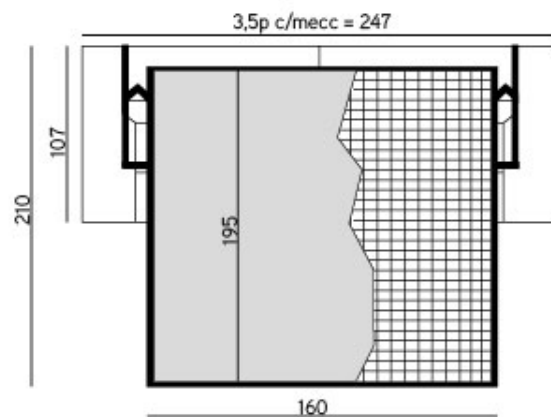

DIVANO LETTO TEA TIME SCHEDA TECNICA

fià

fià