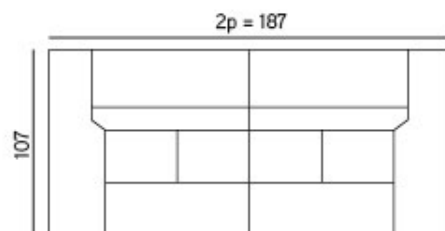

DIVANO LETTO TEA TIME SCHEDA TECNICA

fià

fià