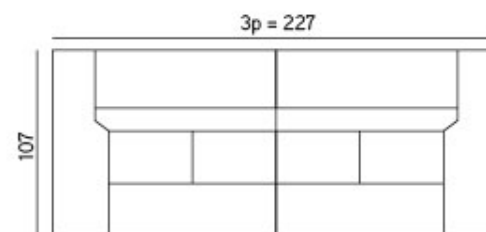

DIVANO LETTO TEA TIME SCHEDA TECNICA

fià

fià