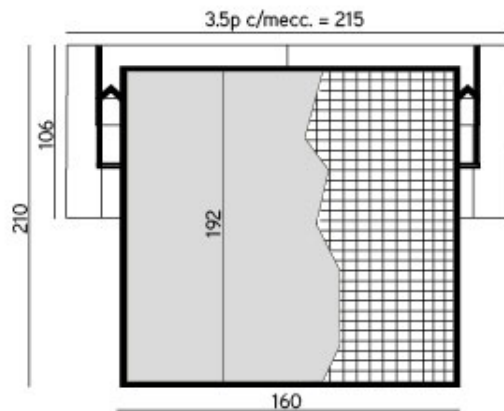

DIVANO LETTO JILL SCHEDA TECNICA

fià

fià