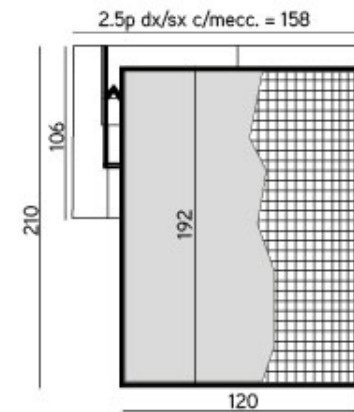

DIVANO LETTO JILL SCHEDA TECNICA

fià

fià