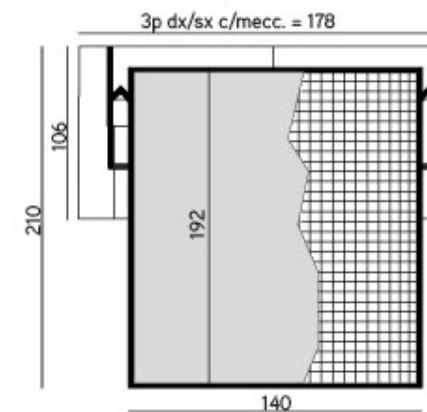

DIVANO LETTO JILL SCHEDA TECNICA

fià

fià