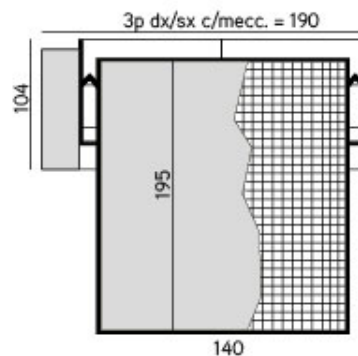

DIVANO LETTO, COLLEZIONE MATTEO

SCHEDA TECNICA

fià

fià