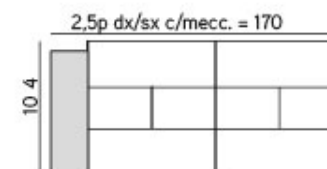

DIVANO LETTO, COLLEZIONE MATTEO

SCHEDA TECNICA

fià

fià