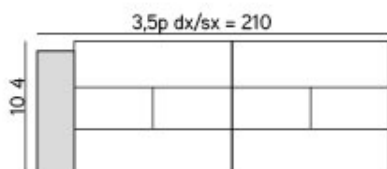

DIVANO LETTO, COLLEZIONE MATTEO

SCHEDA TECNICA

fià

fià