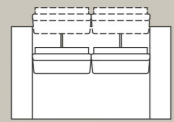

DIVANO, COLLEZIONE MARLEY

SCHEMA TECNICA

fià

DIVANO
L 190 P 110/137 H 92

DIVANO
L 210 P 110/137 H 92

DIVANO
L 230 P 110/137 H 92

DIVANO
L 260 P 110/137 H 92

DIVANO
L 290 P 110/137 H 92

POLTRONA
LATERALE DX/SX
L 105 P 110/137 H 92

DIVANO
LATERALE DX/SX
L 165 P 110/137 H 92

DIVANO
LATERALE DX/SX
L 185 P 110/137 H 92

DIVANO
LATERALE DX/SX
L 205 P 110/137 H 92

110/137

CENTRALE
L 80 P 110/137 H 92

CENTRALE
L 140 P 110/137 H 92

CENTRALE
L 160 P 110/137 H 92

CENTRALE
L 180 P 110/137 H 92

PENISOLA ANGOLARE
DX/SX
L 110/137 P 210/237 H 92

PENISOLA ANGOLARE
C/EVEN DX/SX
L 110/137 P 210/237 H 92

PENISOLA ANGOLARE
C/POUFF DX/SX
L 110/137 P 240/267 H 92