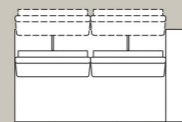

DIVANO, COLLEZIONE MARLEY

SCHEMA TECNICA

fià

DIVANO
L 190 P 110/137 H 92

DIVANO
L 210 P 110/137 H 92

DIVANO
L 230 P 110/137 H 92

DIVANO
L 260 P 110/137 H 92

DIVANO
L 290 P 110/137 H 92

POLTRONA
LATERALE DX/SX
L 105 P 110/137 H 92

DIVANO
LATERALE DX/SX
L 165 P 110/137 H 92

DIVANO
LATERALE DX/SX
L 185 P 110/137 H 92

DIVANO
LATERALE DX/SX
L 205 P 110/137 H 92

110/137

CENTRALE
L 80 P 110/137 H 92

CENTRALE
L 140 P 110/137 H 92

CENTRALE
L 160 P 110/137 H 92

CENTRALE
L 180 P 110/137 H 92

PENISOLA ANGOLARE
DX/SX
L 110/137 P 210/237 H 92

PENISOLA ANGOLARE
C/EVEN DX/SX
L 110/137 P 210/237 H 92

PENISOLA ANGOLARE
C/POUFF DX/SX
L 110/137 P 240/267 H 92