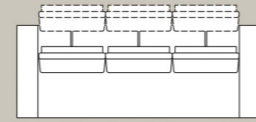

DIVANO, COLLEZIONE MARLEY

SCHEMA TECNICA

fià

DIVANO
L 190 P 110/137 H 92

DIVANO
L 210 P 110/137 H 92

DIVANO
L 230 P 110/137 H 92

DIVANO
L 260 P 110/137 H 92

DIVANO
L 290 P 110/137 H 92

POLTRONA
LATERALE DX/SX
L 105 P 110/137 H 92

DIVANO
LATERALE DX/SX
L 165 P 110/137 H 92

DIVANO
LATERALE DX/SX
L 185 P 110/137 H 92

DIVANO
LATERALE DX/SX
L 205 P 110/137 H 92

110/137

CENTRALE
L 80 P 110/137 H 92

CENTRALE
L 140 P 110/137 H 92

CENTRALE
L 160 P 110/137 H 92

CENTRALE
L 180 P 110/137 H 92

PENISOLA ANGOLARE
DX/SX
L 110/137 P 210/237 H 92

PENISOLA ANGOLARE
C/EVEN DX/SX
L 110/137 P 210/237 H 92

PENISOLA ANGOLARE
C/POUFF DX/SX
L 110/137 P 240/267 H 92