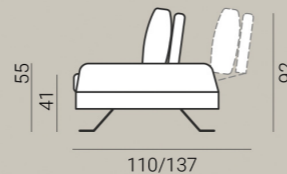

DIVANO, COLLEZIONE MARLEY

SCHEMA TECNICA

fià

DIVANO
L 190 P 110/137 H 92

DIVANO
L 210 P 110/137 H 92

DIVANO
L 230 P 110/137 H 92

DIVANO
L 260 P 110/137 H 92

DIVANO
L 290 P 110/137 H 92

POLTRONA
LATERALE DX/SX
L 105 P 110/137 H 92

DIVANO
LATERALE DX/SX
L 165 P 110/137 H 92

DIVANO
LATERALE DX/SX
L 185 P 110/137 H 92

DIVANO
LATERALE DX/SX
L 205 P 110/137 H 92

110/137

CENTRALE
L 80 P 110/137 H 92

CENTRALE
L 140 P 110/137 H 92

CENTRALE
L 160 P 110/137 H 92

CENTRALE
L 180 P 110/137 H 92

PENISOLA ANGOLARE
DX/SX
L 110/137 P 210/237 H 92

PENISOLA ANGOLARE
C/EVEN DX/SX
L 110/137 P 210/237 H 92

PENISOLA ANGOLARE
C/POUFF DX/SX
L 110/137 P 240/267 H 92

PENISOLA ANGOLARE
C/POUFF E C/EVEN DX/SX
L 110/137 P 240/267 H 92

ANGOLO
C/BRACCIOLO DX/SX
L 110/137 P 235/262 H 92

ANGOLO
C/BRACCIOLO DX/SX
L 110/137 P 245/272 H 92

PANCHETTA DX/SX
L 105 P 165/192 H 92

PANCHETTA MAXI
DX/SX
L 115 P 165/192 H 92