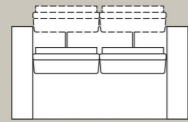

DIVANO, COLLEZIONE MARLEY

SCHEMA TECNICA

fià

DIVANO
L 190 P 110/137 H 92

DIVANO
L 210 P 110/137 H 92

DIVANO
L 230 P 110/137 H 92

DIVANO
L 260 P 110/137 H 92

DIVANO
L 290 P 110/137 H 92

POLTRONA
LATERALE DX/SX
L 105 P 110/137 H 92

DIVANO
LATERALE DX/SX
L 165 P 110/137 H 92

DIVANO
LATERALE DX/SX
L 185 P 110/137 H 92

DIVANO
LATERALE DX/SX
L 205 P 110/137 H 92

110/137

CENTRALE
L 80 P 110/137 H 92

CENTRALE
L 140 P 110/137 H 92

CENTRALE
L 160 P 110/137 H 92

CENTRALE
L 180 P 110/137 H 92

PENISOLA ANGOLARE
DX/SX
L 110/137 P 210/237 H 92

PENISOLA ANGOLARE
C/EVEN DX/SX
L 110/137 P 210/237 H 92

PENISOLA ANGOLARE
C/POUFF DX/SX
L 110/137 P 240/267 H 92