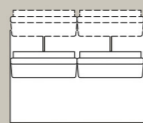

DIVANO, COLLEZIONE MARLEY

SCHEMA TECNICA

fià

DIVANO
L 190 P 110/137 H 92

DIVANO
L 210 P 110/137 H 92

DIVANO
L 230 P 110/137 H 92

DIVANO
L 260 P 110/137 H 92

DIVANO
L 290 P 110/137 H 92

POLTRONA
LATERALE DX/SX
L 105 P 110/137 H 92

DIVANO
LATERALE DX/SX
L 165 P 110/137 H 92

DIVANO
LATERALE DX/SX
L 185 P 110/137 H 92

DIVANO
LATERALE DX/SX
L 205 P 110/137 H 92

110/137

CENTRALE
L 80 P 110/137 H 92

CENTRALE
L 140 P 110/137 H 92

CENTRALE
L 160 P 110/137 H 92

CENTRALE
L 180 P 110/137 H 92

PENISOLA ANGOLARE
DX/SX
L 110/137 P 210/237 H 92

PENISOLA ANGOLARE
C/EVEN DX/SX
L 110/137 P 210/237 H 92

PENISOLA ANGOLARE
C/POUFF DX/SX
L 110/137 P 240/267 H 92