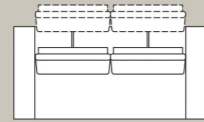

DIVANO, COLLEZIONE MARLEY

SCHEMA TECNICA

fià

DIVANO
L 190 P 110/137 H 92

DIVANO
L 210 P 110/137 H 92

DIVANO
L 230 P 110/137 H 92

DIVANO
L 260 P 110/137 H 92

DIVANO
L 290 P 110/137 H 92

POLTRONA
LATERALE DX/SX
L 105 P 110/137 H 92

DIVANO
LATERALE DX/SX
L 165 P 110/137 H 92

DIVANO
LATERALE DX/SX
L 185 P 110/137 H 92

DIVANO
LATERALE DX/SX
L 205 P 110/137 H 92

110/137

CENTRALE
L 80 P 110/137 H 92

CENTRALE
L 140 P 110/137 H 92

CENTRALE
L 160 P 110/137 H 92

CENTRALE
L 180 P 110/137 H 92

PENISOLA ANGOLARE
DX/SX
L 110/137 P 210/237 H 92

PENISOLA ANGOLARE
C/EVEN DX/SX
L 110/137 P 210/237 H 92

PENISOLA ANGOLARE
C/POUFF DX/SX
L 110/137 P 240/267 H 92