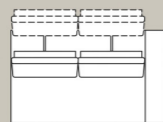

DIVANO, COLLEZIONE MARLEY

SCHEMA TECNICA

fià

DIVANO
L 190 P 110/137 H 92

DIVANO
L 210 P 110/137 H 92

DIVANO
L 230 P 110/137 H 92

DIVANO
L 260 P 110/137 H 92

DIVANO
L 290 P 110/137 H 92

POLTRONA
LATERALE DX/SX
L 105 P 110/137 H 92

DIVANO
LATERALE DX/SX
L 165 P 110/137 H 92

DIVANO
LATERALE DX/SX
L 185 P 110/137 H 92

DIVANO
LATERALE DX/SX
L 205 P 110/137 H 92

110/137

CENTRALE
L 80 P 110/137 H 92

CENTRALE
L 140 P 110/137 H 92

CENTRALE
L 160 P 110/137 H 92

CENTRALE
L 180 P 110/137 H 92

PENISOLA ANGOLARE
DX/SX
L 110/137 P 210/237 H 92

PENISOLA ANGOLARE
C/EVEN DX/SX
L 110/137 P 210/237 H 92

PENISOLA ANGOLARE
C/POUFF DX/SX
L 110/137 P 240/267 H 92