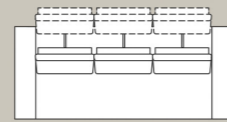

DIVANO, COLLEZIONE MARLEY

SCHEMA TECNICA

fià

DIVANO
L 190 P 110/137 H 92

DIVANO
L 210 P 110/137 H 92

DIVANO
L 230 P 110/137 H 92

DIVANO
L 260 P 110/137 H 92

DIVANO
L 290 P 110/137 H 92

POLTRONA
LATERALE DX/SX
L 105 P 110/137 H 92

DIVANO
LATERALE DX/SX
L 165 P 110/137 H 92

DIVANO
LATERALE DX/SX
L 185 P 110/137 H 92

DIVANO
LATERALE DX/SX
L 205 P 110/137 H 92

110/137

CENTRALE
L 80 P 110/137 H 92

CENTRALE
L 140 P 110/137 H 92

CENTRALE
L 160 P 110/137 H 92

CENTRALE
L 180 P 110/137 H 92

PENISOLA ANGOLARE
DX/SX
L 110/137 P 210/237 H 92

PENISOLA ANGOLARE
C/EVEN DX/SX
L 110/137 P 210/237 H 92

PENISOLA ANGOLARE
C/POUFF DX/SX
L 110/137 P 240/267 H 92