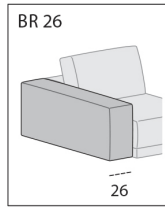

# DIVANO, COLLEZIONE DANUBIO SCHEDA TECNICA

fià

Poltrona  
BR11 L 87 P 110 H 88

Divano  
BR26 L 180 P 110 H 88  
BR21 L 170 P 110 H 88  
BR11 L 150 P 110 H 88

Divano o  
BR26 L 200 P 110 H 88  
BR21 L 190 P 110 H 88  
BR11 L 170 P 110 H 88

Divano o  
BR26 L 220 P 110 H 88  
BR21 L 210 P 110 H 88  
BR11 L 190 P 110 H 88

Divano o  
BR26 L 240 P 110 H 88  
BR21 L 230 P 110 H 88  
BR11 L 210 P 110 H 88

Divano o  
BR26 L 272 P 110 H 88  
BR21 L 262 P 110 H 88  
BR11 L 242 P 110 H 88

Componibile  
panchett a reversibile  
BR26 L 272 P 170/210 H 88  
BR21 L 262 P 170/210 H 88  
BR11 L 242 P 170/210 H 88

Componibile  
penisola Dx-Sx  
BR26 L 272 P 180/220 H 88  
BR21 L 262 P 180/220 H 88  
BR11 L 242 P 180/220 H 88