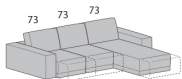

# DIVANO, COLLEZIONE DANUBIO SCHEDA TECNICA

fià

Poltrona  
BR11 L 87 P 110 H 88

Divano  
BR26 L 180 P 110 H 88  
BR21 L 170 P 110 H 88  
BR11 L 150 P 110 H 88

Divano o  
BR26 L 200 P 110 H 88  
BR21 L 190 P 110 H 88  
BR11 L 170 P 110 H 88

Divano o  
BR26 L 220 P 110 H 88  
BR21 L 210 P 110 H 88  
BR11 L 190 P 110 H 88

Divano o  
BR26 L 240 P 110 H 88  
BR21 L 230 P 110 H 88  
BR11 L 210 P 110 H 88

Divano o  
BR26 L 272 P 110 H 88  
BR21 L 262 P 110 H 88  
BR11 L 242 P 110 H 88

Componibile  
panchett a reversibile  
BR26 L 272 P 170/210 H 88  
BR21 L 262 P 170/210 H 88  
BR11 L 242 P 170/210 H 88

Componibile  
penisola Dx-Sx  
BR26 L 272 P 180/220 H 88  
BR21 L 262 P 180/220 H 88  
BR11 L 242 P 180/220 H 88