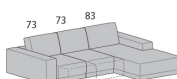

# DIVANO, COLLEZIONE DANUBIO SCHEDA TECNICA

fià

Poltrona  
BR11 L 87 P 110 H 88

Divano  
BR26 L 180 P 110 H 88  
BR21 L 170 P 110 H 88  
BR11 L 150 P 110 H 88

Divano o  
BR26 L 200 P 110 H 88  
BR21 L 190 P 110 H 88  
BR11 L 170 P 110 H 88

Divano o  
BR26 L 220 P 110 H 88  
BR21 L 210 P 110 H 88  
BR11 L 190 P 110 H 88

Divano o  
BR26 L 240 P 110 H 88  
BR21 L 230 P 110 H 88  
BR11 L 210 P 110 H 88

Divano o  
BR26 L 272 P 110 H 88  
BR21 L 262 P 110 H 88  
BR11 L 242 P 110 H 88

Componibile  
panchett a reversibile  
BR26 L 272 P 170/210 H 88  
BR21 L 262 P 170/210 H 88  
BR11 L 242 P 170/210 H 88

Componibile  
penisola Dx-Sx  
BR26 L 272 P 180/220 H 88  
BR21 L 262 P 180/220 H 88  
BR11 L 242 P 180/220 H 88

Composizione  
c/Panchetta Dx-Sx  
BR26 L 264 P 170 H 88  
BR21 L 254 P 170 H 88  
BR11 L 234 P 170 H 88

Composizione  
c/Panchetta Dx -Sx  
BR26 L 284 P 170 H 88  
BR21 L 274 P 170 H 88  
BR11 L 254 P 170 H 88