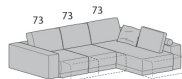

# DIVANO, COLLEZIONE DANUBIO SCHEDA TECNICA

fià

Poltrona  
BR11 L 87 P 110 H 88

Divano  
BR26 L 180 P 110 H 88  
BR21 L 170 P 110 H 88  
BR11 L 150 P 110 H 88

Divano o  
BR26 L 200 P 110 H 88  
BR21 L 190 P 110 H 88  
BR11 L 170 P 110 H 88

Divano o  
BR26 L 220 P 110 H 88  
BR21 L 210 P 110 H 88  
BR11 L 190 P 110 H 88

Divano o  
BR26 L 240 P 110 H 88  
BR21 L 230 P 110 H 88  
BR11 L 210 P 110 H 88

Divano o  
BR26 L 272 P 110 H 88  
BR21 L 262 P 110 H 88  
BR11 L 242 P 110 H 88

Componibile  
panchett a reversibile  
BR26 L 272 P 170/210 H 88  
BR21 L 262 P 170/210 H 88  
BR11 L 242 P 170/210 H 88

Componibile  
penisola Dx-Sx  
BR26 L 272 P 180/220 H 88  
BR21 L 262 P 180/220 H 88  
BR11 L 242 P 180/220 H 88

Composizione  
c/Panchetta Dx-Sx  
BR26 L 264 P 170 H 88  
BR21 L 254 P 170 H 88  
BR11 L 234 P 170 H 88

Composizione  
c/Panchetta Dx -Sx  
BR26 L 284 P 170 H 88  
BR21 L 274 P 170 H 88  
BR11 L 254 P 170 H 88