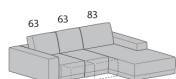

# DIVANO, COLLEZIONE DANUBIO SCHEDA TECNICA

fià

Poltrona  
BR11 L 87 P 110 H 88

Divano  
BR26 L 180 P 110 H 88  
BR21 L 170 P 110 H 88  
BR11 L 150 P 110 H 88

Divano o  
BR26 L 200 P 110 H 88  
BR21 L 190 P 110 H 88  
BR11 L 170 P 110 H 88

Divano o  
BR26 L 220 P 110 H 88  
BR21 L 210 P 110 H 88  
BR11 L 190 P 110 H 88

Divano o  
BR26 L 240 P 110 H 88  
BR21 L 230 P 110 H 88  
BR11 L 210 P 110 H 88

Divano o  
BR26 L 272 P 110 H 88  
BR21 L 262 P 110 H 88  
BR11 L 242 P 110 H 88

Componibile  
panchett a reversibile  
BR26 L 272 P 170/210 H 88  
BR21 L 262 P 170/210 H 88  
BR11 L 242 P 170/210 H 88

Componibile  
penisola Dx-Sx  
BR26 L 272 P 180/220 H 88  
BR21 L 262 P 180/220 H 88  
BR11 L 242 P 180/220 H 88

Composizione  
c/Panchetta Dx-Sx  
BR26 L 264 P 170 H 88  
BR21 L 254 P 170 H 88  
BR11 L 234 P 170 H 88

Composizione  
c/Panchetta Dx -Sx  
BR26 L 284 P 170 H 88  
BR21 L 274 P 170 H 88  
BR11 L 254 P 170 H 88