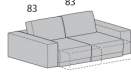

# DIVANO, COLLEZIONE DANUBIO SCHEDA TECNICA

fià

Poltrona  
BR11 L 87 P 110 H 88

Divano  
BR26 L 180 P 110 H 88  
BR21 L 170 P 110 H 88  
BR11 L 150 P 110 H 88

Divano o  
BR26 L 200 P 110 H 88  
BR21 L 190 P 110 H 88  
BR11 L 170 P 110 H 88

Divano o  
BR26 L 220 P 110 H 88  
BR21 L 210 P 110 H 88  
BR11 L 190 P 110 H 88

Divano o  
BR26 L 240 P 110 H 88  
BR21 L 230 P 110 H 88  
BR11 L 210 P 110 H 88

Divano o  
BR26 L 272 P 110 H 88  
BR21 L 262 P 110 H 88  
BR11 L 242 P 110 H 88

Componibile  
panchett a reversibile  
BR26 L 272 P 170/210 H 88  
BR21 L 262 P 170/210 H 88  
BR11 L 242 P 170/210 H 88

Componibile  
penisola Dx-Sx  
BR26 L 272 P 180/220 H 88  
BR21 L 262 P 180/220 H 88  
BR11 L 242 P 180/220 H 88