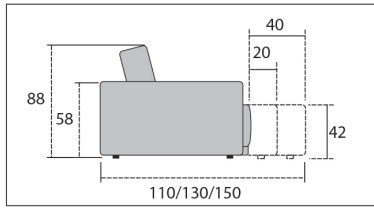

# DIVANO, COLLEZIONE DANUBIO SCHEDA TECNICA

fià

Poltrona  
BR11 L 87 P 110 H 88

Divano  
BR26 L 180 P 110 H 88  
BR21 L 170 P 110 H 88  
BR11 L 150 P 110 H 88

Divano o  
BR26 L 200 P 110 H 88  
BR21 L 190 P 110 H 88  
BR11 L 170 P 110 H 88

Divano o  
BR26 L 220 P 110 H 88  
BR21 L 210 P 110 H 88  
BR11 L 190 P 110 H 88

Divano o  
BR26 L 240 P 110 H 88  
BR21 L 230 P 110 H 88  
BR11 L 210 P 110 H 88

Divano o  
BR26 L 272 P 110 H 88  
BR21 L 262 P 110 H 88  
BR11 L 242 P 110 H 88

Componibile  
panchett a reversibile  
BR26 L 272 P 170/210 H 88  
BR21 L 262 P 170/210 H 88  
BR11 L 242 P 170/210 H 88

Componibile  
penisola Dx-Sx  
BR26 L 272 P 180/220 H 88  
BR21 L 262 P 180/220 H 88  
BR11 L 242 P 180/220 H 88