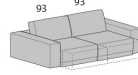

# DIVANO, COLLEZIONE DANUBIO SCHEDA TECNICA

fià

Poltrona  
BR11 L 87 P 110 H 88

Divano  
BR26 L 180 P 110 H 88  
BR21 L 170 P 110 H 88  
BR11 L 150 P 110 H 88

Divano o  
BR26 L 200 P 110 H 88  
BR21 L 190 P 110 H 88  
BR11 L 170 P 110 H 88

Divano o  
BR26 L 220 P 110 H 88  
BR21 L 210 P 110 H 88  
BR11 L 190 P 110 H 88

Divano o  
BR26 L 240 P 110 H 88  
BR21 L 230 P 110 H 88  
BR11 L 210 P 110 H 88

Divano o  
BR26 L 272 P 110 H 88  
BR21 L 262 P 110 H 88  
BR11 L 242 P 110 H 88

Componibile  
panchett a reversibile  
BR26 L 272 P 170/210 H 88  
BR21 L 262 P 170/210 H 88  
BR11 L 242 P 170/210 H 88

Componibile  
penisola Dx-Sx  
BR26 L 272 P 180/220 H 88  
BR21 L 262 P 180/220 H 88  
BR11 L 242 P 180/220 H 88