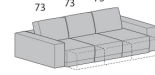

# DIVANO, COLLEZIONE DANUBIO SCHEDA TECNICA

fià

Poltrona  
BR11 L 87 P 110 H 88

Divano  
BR26 L 180 P 110 H 88  
BR21 L 170 P 110 H 88  
BR11 L 150 P 110 H 88

Divano o  
BR26 L 200 P 110 H 88  
BR21 L 190 P 110 H 88  
BR11 L 170 P 110 H 88

Divano o  
BR26 L 220 P 110 H 88  
BR21 L 210 P 110 H 88  
BR11 L 190 P 110 H 88

Divano o  
BR26 L 240 P 110 H 88  
BR21 L 230 P 110 H 88  
BR11 L 210 P 110 H 88

Divano o  
BR26 L 272 P 110 H 88  
BR21 L 262 P 110 H 88  
BR11 L 242 P 110 H 88

Componibile  
panchett a reversibile  
BR26 L 272 P 170/210 H 88  
BR21 L 262 P 170/210 H 88  
BR11 L 242 P 170/210 H 88

Componibile  
penisola Dx-Sx  
BR26 L 272 P 180/220 H 88  
BR21 L 262 P 180/220 H 88  
BR11 L 242 P 180/220 H 88