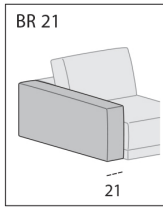

# DIVANO, COLLEZIONE DANUBIO SCHEDA TECNICA

fià

Poltrona  
BR11 L 87 P 110 H 88

Divano  
BR26 L 180 P 110 H 88  
BR21 L 170 P 110 H 88  
BR11 L 150 P 110 H 88

Divano o  
BR26 L 200 P 110 H 88  
BR21 L 190 P 110 H 88  
BR11 L 170 P 110 H 88

Divano o  
BR26 L 220 P 110 H 88  
BR21 L 210 P 110 H 88  
BR11 L 190 P 110 H 88

Divano o  
BR26 L 240 P 110 H 88  
BR21 L 230 P 110 H 88  
BR11 L 210 P 110 H 88

Divano o  
BR26 L 272 P 110 H 88  
BR21 L 262 P 110 H 88  
BR11 L 242 P 110 H 88

Componibile  
panchett a reversibile  
BR26 L 272 P 170/210 H 88  
BR21 L 262 P 170/210 H 88  
BR11 L 242 P 170/210 H 88

Componibile  
penisola Dx-Sx  
BR26 L 272 P 180/220 H 88  
BR21 L 262 P 180/220 H 88  
BR11 L 242 P 180/220 H 88

Divano o laterale Dx-Sx  
BR26 L 214 P 110 H 88  
BR21 L 209 P 110 H 88  
BR11 L 199 P 110 H 88

Divano o laterale Dx-Sx  
BR26 L 246 P 110 H 88  
BR21 L 241 P 110 H 88  
BR11 L 231 P 110 H 88

Angolo aperto  
L 125 P 125 H 88