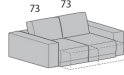

# DIVANO, COLLEZIONE DANUBIO SCHEDA TECNICA

fià

Poltrona  
BR11 L 87 P 110 H 88

Divano  
BR26 L 180 P 110 H 88  
BR21 L 170 P 110 H 88  
BR11 L 150 P 110 H 88

Divano o  
BR26 L 200 P 110 H 88  
BR21 L 190 P 110 H 88  
BR11 L 170 P 110 H 88

Divano o  
BR26 L 220 P 110 H 88  
BR21 L 210 P 110 H 88  
BR11 L 190 P 110 H 88

Divano o  
BR26 L 240 P 110 H 88  
BR21 L 230 P 110 H 88  
BR11 L 210 P 110 H 88

Divano o  
BR26 L 272 P 110 H 88  
BR21 L 262 P 110 H 88  
BR11 L 242 P 110 H 88

Componibile  
panchett a reversibile  
BR26 L 272 P 170/210 H 88  
BR21 L 262 P 170/210 H 88  
BR11 L 242 P 170/210 H 88

Componibile  
penisola Dx-Sx  
BR26 L 272 P 180/220 H 88  
BR21 L 262 P 180/220 H 88  
BR11 L 242 P 180/220 H 88