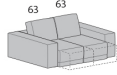

# DIVANO, COLLEZIONE DANUBIO SCHEDA TECNICA

fià

Poltrona  
BR11 L 87 P 110 H 88

Divano  
BR26 L 180 P 110 H 88  
BR21 L 170 P 110 H 88  
BR11 L 150 P 110 H 88

Divano o  
BR26 L 200 P 110 H 88  
BR21 L 190 P 110 H 88  
BR11 L 170 P 110 H 88

Divano o  
BR26 L 220 P 110 H 88  
BR21 L 210 P 110 H 88  
BR11 L 190 P 110 H 88

Divano o  
BR26 L 240 P 110 H 88  
BR21 L 230 P 110 H 88  
BR11 L 210 P 110 H 88

Divano o  
BR26 L 272 P 110 H 88  
BR21 L 262 P 110 H 88  
BR11 L 242 P 110 H 88

Componibile  
panchett a reversibile  
BR26 L 272 P 170/210 H 88  
BR21 L 262 P 170/210 H 88  
BR11 L 242 P 170/210 H 88

Componibile  
penisola Dx-Sx  
BR26 L 272 P 180/220 H 88  
BR21 L 262 P 180/220 H 88  
BR11 L 242 P 180/220 H 88