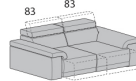

DIVANO, COLLEZIONE COLORADO SCHEDA TECNICA

fià

Divano
BR21 L 170 P 110 H 80/102

Divano
BR21 L 190 P 110 H 80/102

Divano
BR21 L 210 P 110 H 80/102

Divano
BR21 L 230 P 110 H 80/102

Divano
BR21 L 262 P 110 H 80/102

Componibile
panchett a reversibile
BR21 L 262 P 170/210 H 80/102

Componibile
penisola Dx-Sx
BR21 L 262 P 180/220 H 80/102

Composizione
c/Panchetta Dx-Sx
BR21 L 254 P 170 H 80/102

Composizione
c/Panchetta Dx -Sx
BR21 L 274 P 170 H 80/102

Composizione
c/Panchetta Dx -Sx
BR21 L 294 P 170 H 80/102

Composizione
c/Panchetta Dx -Sx
BR21 L 314 P 170 H 80/102

Composizione
c/Penisola Dx -Sx
BR21 L 254 P 200 H 80/102

Composizione
c/Penisola Dx -Sx
BR21 L 274 P 200 H 80/102

Composizione
c/Penisola c/pouff Dx-Sx
BR21 L 294 P 225 H 80/102

Composizione
c/Penisola c/pouff Dx-Sx
BR21 L 314 P 225 H 80/102

Poltrona laterale Dx-Sx
BR21 L 95 P 110 H 80/102

Poltrona laterale Dx-Sx
BR21 L 105 P 110 H 80/102