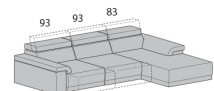

DIVANO, COLLEZIONE COLORADO SCHEDA TECNICA

fià

Divano
BR21 L 170 P 110 H 80/102

Divano
BR21 L 190 P 110 H 80/102

Divano
BR21 L 210 P 110 H 80/102

Divano
BR21 L 230 P 110 H 80/102

Divano
BR21 L 262 P 110 H 80/102

Componibile
panchett a reversibile
BR21 L 262 P 170/210 H 80/102

Componibile
penisola Dx-Sx
BR21 L 262 P 180/220 H 80/102

Composizione
c/Panchetta Dx-Sx
BR21 L 254 P 170 H 80/102

Composizione
c/Panchetta Dx -Sx
BR21 L 274 P 170 H 80/102

Composizione
c/Panchetta Dx -Sx
BR21 L 294 P 170 H 80/102

Composizione
c/Panchetta Dx -Sx
BR21 L 314 P 170 H 80/102

Composizione
c/Penisola Dx -Sx
BR21 L 254 P 200 H 80/102

Composizione
c/Penisola Dx -Sx
BR21 L 274 P 200 H 80/102

Composizione
c/Penisola Dx -Sx
BR21 L 294 P 200 H 80/102

Composizione
c/Penisola Dx -Sx
BR21 L 314 P 200 H 80/102

Composizione
c/Penisola c/pouff Dx-Sx
BR21 L 254 P 225 H 80/102

Composizione
c/Penisola c/pouff Dx-Sx
BR21 L 274 P 225 H 80/102