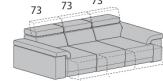

DIVANO, COLLEZIONE COLORADO SCHEDA TECNICA

fià

Divano
BR21 L 170 P 110 H 80/102

Divano
BR21 L 190 P 110 H 80/102

Divano
BR21 L 210 P 110 H 80/102

Divano
BR21 L 230 P 110 H 80/102

Divano
BR21 L 262 P 110 H 80/102

Componibile
panchett a reversibile
BR21 L 262 P 170/210 H 80/102

Componibile
penisola Dx-Sx
BR21 L 262 P 180/220 H 80/102

Composizione
c/Panchetta Dx-Sx
BR21 L 254 P 170 H 80/102

Composizione
c/Panchetta Dx -Sx
BR21 L 274 P 170 H 80/102

Composizione
c/Panchetta Dx -Sx
BR21 L 294 P 170 H 80/102

Composizione
c/Panchetta Dx -Sx
BR21 L 314 P 170 H 80/102

Composizione
c/Penisola Dx -Sx
BR21 L 254 P 200 H 80/102

Composizione
c/Penisola Dx -Sx
BR21 L 274 P 200 H 80/102

Composizione
c/Penisola c/pouff Dx-Sx
BR21 L 294 P 225 H 80/102

Composizione
c/Penisola c/pouff Dx-Sx
BR21 L 314 P 225 H 80/102

Poltrona laterale Dx-Sx
BR21 L 95 P 110 H 80/102

Poltrona laterale Dx-Sx
BR21 L 105 P 110 H 80/102