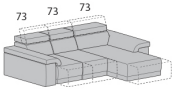

DIVANO, COLLEZIONE COLORADO SCHEDA TECNICA

fià

Divano
BR21 L 170 P 110 H 80/102

Divano
BR21 L 190 P 110 H 80/102

Divano
BR21 L 210 P 110 H 80/102

Divano
BR21 L 230 P 110 H 80/102

Divano
BR21 L 262 P 110 H 80/102

Componibile
panchett a reversibile
BR21 L 262 P 170/210 H 80/102

Componibile
penisola Dx-Sx
BR21 L 262 P 180/220 H 80/102

Composizione
c/Panchetta Dx-Sx
BR21 L 254 P 170 H 80/102

Composizione
c/Panchetta Dx -Sx
BR21 L 274 P 170 H 80/102

Composizione
c/Panchetta Dx -Sx
BR21 L 294 P 170 H 80/102

Composizione
c/Panchetta Dx -Sx
BR21 L 314 P 170 H 80/102

Composizione
c/Penisola Dx -Sx
BR21 L 254 P 200 H 80/102

Composizione
c/Penisola Dx -Sx
BR21 L 274 P 200 H 80/102

Composizione
c/Penisola c/pouff Dx-Sx
BR21 L 294 P 225 H 80/102

Composizione
c/Penisola c/pouff Dx-Sx
BR21 L 314 P 225 H 80/102

Poltrona laterale Dx-Sx
BR21 L 95 P 110 H 80/102

Poltrona laterale Dx-Sx
BR21 L 105 P 110 H 80/102