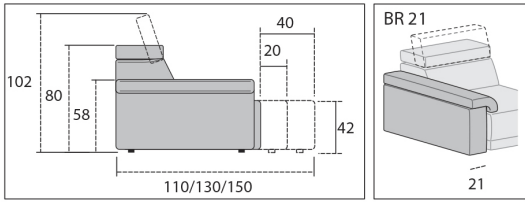

DIVANO, COLLEZIONE COLORADO SCHEDA TECNICA

fià

Divano
BR21 L 170 P 110 H 80/102

Divano
BR21 L 190 P 110 H 80/102

Divano
BR21 L 210 P 110 H 80/102

Divano
BR21 L 230 P 110 H 80/102

Divano
BR21 L 262 P 110 H 80/102

Componibile
panchett a reversibile
BR21 L 262 P 170/210 H 80/102

Componibile
penisola Dx-Sx
BR21 L 262 P 180/220 H 80/102

Composizione
c/Panchetta Dx-Sx
BR21 L 254 P 170 H 80/102

Composizione
c/Panchetta Dx -Sx
BR21 L 274 P 170 H 80/102

Composizione
c/Panchetta Dx -Sx
BR21 L 294 P 170 H 80/102

Composizione
c/Panchetta Dx -Sx
BR21 L 314 P 170 H 80/102

Composizione
c/Penisola Dx -Sx
BR21 L 254 P 200 H 80/102

Composizione
c/Penisola Dx -Sx
BR21 L 274 P 200 H 80/102

Divano laterale Dx-Sx
BR21 L 241 P 110 H 80/102

Angolo aperto
L 125 P 125 H 80

Angolo aperto
c/Cuscino con rullo
L 125 P 125 H 80

Angolo aperto
c/Cuscini
L 125 P 125 H 80

Pouff
L 75 P 75 H 42

Pouff
L 95 P 95 H 42