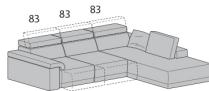

Componibile
panchett a reversibile
BR21 L 262 P 170/210 H 80/102

Componibile
penisola Dx-Sx
BR21 L 262 P 180/220 H 80/102

Composizione
c/Panchetta Dx-Sx
BR21 L 254 P 170 H 80/102

Composizione
c/Panchetta Dx -Sx
BR21 L 274 P 170 H 80/102

Composizione
c/Panchetta Dx -Sx
BR21 L 294 P 170 H 80/102

Composizione
c/Panchetta Dx -Sx
BR21 L 314 P 170 H 80/102

Composizione
c/Penisola Dx -Sx
BR21 L 254 P 200 H 80/102

Composizione
c/Penisola Dx -Sx
BR21 L 274 P 200 H 80/102

Composizione
c/Penisola Dx -Sx
BR21 L 294 P 200 H 80/102

Composizione
c/Penisola Dx -Sx
BR21 L 314 P 200 H 80/102

Composizione
c/Penisola c/pouff Dx-Sx
BR21 L 254 P 225 H 80/102

Composizione
c/Penisola c/pouff Dx-Sx
BR21 L 274 P 225 H 80/102

Composizione
c/Penisola c/pouff Dx-Sx
BR21 L 294 P 225 H 80/102

Composizione
c/Penisola c/pouff Dx-Sx
BR21 L 314 P 225 H 80/102

Poltrona laterale Dx-Sx
BR21 L 95 P 110 H 80/102

Poltrona laterale Dx-Sx
BR21 L 105 P 110 H 80/102