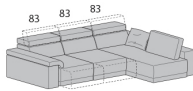

Componibile
panchett a reversibile
BR21 L 262 P 170/210 H 80/102

Componibile
penisola Dx-Sx
BR21 L 262 P 180/220 H 80/102

Composizione
c/Panchetta Dx-Sx
BR21 L 254 P 170 H 80/102

Composizione
c/Panchetta Dx -Sx
BR21 L 274 P 170 H 80/102

Composizione
c/Panchetta Dx -Sx
BR21 L 294 P 170 H 80/102

Composizione
c/Panchetta Dx -Sx
BR21 L 314 P 170 H 80/102

Composizione
c/Penisola Dx -Sx
BR21 L 254 P 200 H 80/102

Composizione
c/Penisola Dx -Sx
BR21 L 274 P 200 H 80/102

Composizione
c/Penisola Dx -Sx
BR21 L 294 P 200 H 80/102

Composizione
c/Penisola Dx -Sx
BR21 L 314 P 200 H 80/102

Composizione
c/Penisola c/pouff Dx-Sx
BR21 L 254 P 225 H 80/102

Composizione
c/Penisola c/pouff Dx-Sx
BR21 L 274 P 225 H 80/102

Composizione
c/Penisola c/pouff Dx-Sx
BR21 L 294 P 225 H 80/102

Composizione
c/Penisola c/pouff Dx-Sx
BR21 L 314 P 225 H 80/102

Poltrona laterale Dx-Sx
BR21 L 95 P 110 H 80/102

Poltrona laterale Dx-Sx
BR21 L 105 P 110 H 80/102