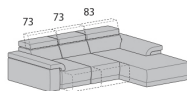

DIVANO, COLLEZIONE COLORADO SCHEDA TECNICA

fià

Divano
BR21 L 170 P 110 H 80/102

Divano
BR21 L 190 P 110 H 80/102

Divano
BR21 L 210 P 110 H 80/102

Divano
BR21 L 230 P 110 H 80/102

Divano
BR21 L 262 P 110 H 80/102

Componibile
panchett a reversibile
BR21 L 262 P 170/210 H 80/102

Componibile
penisola Dx-Sx
BR21 L 262 P 180/220 H 80/102

Composizione
c/Panchetta Dx-Sx
BR21 L 254 P 170 H 80/102

Composizione
c/Panchetta Dx -Sx
BR21 L 274 P 170 H 80/102

Composizione
c/Panchetta Dx -Sx
BR21 L 294 P 170 H 80/102

Composizione
c/Panchetta Dx -Sx
BR21 L 314 P 170 H 80/102

Composizione
c/Penisola Dx -Sx
BR21 L 254 P 200 H 80/102

Composizione
c/Penisola Dx -Sx
BR21 L 274 P 200 H 80/102

Composizione
c/Penisola c/pouff Dx-Sx
BR21 L 294 P 225 H 80/102

Composizione
c/Penisola c/pouff Dx-Sx
BR21 L 314 P 225 H 80/102

Poltrona laterale Dx-Sx
BR21 L 95 P 110 H 80/102

Poltrona laterale Dx-Sx
BR21 L 105 P 110 H 80/102