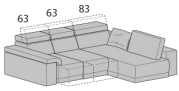

DIVANO, COLLEZIONE COLORADO SCHEDA TECNICA

fià

Divano
BR21 L 170 P 110 H 80/102

Divano
BR21 L 190 P 110 H 80/102

Divano
BR21 L 210 P 110 H 80/102

Divano
BR21 L 230 P 110 H 80/102

Divano
BR21 L 262 P 110 H 80/102

Componibile
panchett a reversibile
BR21 L 262 P 170/210 H 80/102

Componibile
penisola Dx-Sx
BR21 L 262 P 180/220 H 80/102

Composizione
c/Panchetta Dx-Sx
BR21 L 254 P 170 H 80/102

Composizione
c/Panchetta Dx -Sx
BR21 L 274 P 170 H 80/102

Composizione
c/Panchetta Dx -Sx
BR21 L 294 P 170 H 80/102

Composizione
c/Panchetta Dx -Sx
BR21 L 314 P 170 H 80/102

Composizione
c/Penisola Dx -Sx
BR21 L 254 P 200 H 80/102

Composizione
c/Penisola Dx -Sx
BR21 L 274 P 200 H 80/102

Composizione
c/Penisola Dx -Sx
BR21 L 294 P 200 H 80/102

Composizione
c/Penisola Dx -Sx
BR21 L 314 P 200 H 80/102

Composizione
c/Penisola c/pouff Dx-Sx
BR21 L 254 P 225 H 80/102

Composizione
c/Penisola c/pouff Dx-Sx
BR21 L 274 P 225 H 80/102