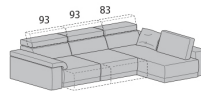

Componibile
panchett a reversibile
BR21 L 262 P 170/210 H 80/102

Componibile
penisola Dx-Sx
BR21 L 262 P 180/220 H 80/102

Composizione
c/Panchetta Dx-Sx
BR21 L 254 P 170 H 80/102

Composizione
c/Panchetta Dx -Sx
BR21 L 274 P 170 H 80/102

Composizione
c/Panchetta Dx -Sx
BR21 L 294 P 170 H 80/102

Composizione
c/Panchetta Dx -Sx
BR21 L 314 P 170 H 80/102

Composizione
c/Penisola Dx -Sx
BR21 L 254 P 200 H 80/102

Composizione
c/Penisola Dx -Sx
BR21 L 274 P 200 H 80/102

Composizione
c/Penisola Dx -Sx
BR21 L 294 P 200 H 80/102

Composizione
c/Penisola Dx -Sx
BR21 L 314 P 200 H 80/102

Composizione
c/Penisola c/pouff Dx-Sx
BR21 L 254 P 225 H 80/102

Composizione
c/Penisola c/pouff Dx-Sx
BR21 L 274 P 225 H 80/102

Composizione
c/Penisola c/pouff Dx-Sx
BR21 L 294 P 225 H 80/102

Composizione
c/Penisola c/pouff Dx-Sx
BR21 L 314 P 225 H 80/102

Poltrona laterale Dx-Sx
BR21 L 95 P 110 H 80/102

Poltrona laterale Dx-Sx
BR21 L 105 P 110 H 80/102