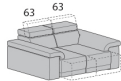

DIVANO, COLLEZIONE COLORADO SCHEDA TECNICA

fià

Divano
BR21 L 170 P 110 H 80/102

Divano
BR21 L 190 P 110 H 80/102

Divano
BR21 L 210 P 110 H 80/102

Divano
BR21 L 230 P 110 H 80/102

Divano
BR21 L 262 P 110 H 80/102

Componibile
panchett a reversibile
BR21 L 262 P 170/210 H 80/102

Componibile
penisola Dx-Sx
BR21 L 262 P 180/220 H 80/102

Composizione
c/Panchetta Dx-Sx
BR21 L 254 P 170 H 80/102

Composizione
c/Panchetta Dx -Sx
BR21 L 274 P 170 H 80/102

Composizione
c/Panchetta Dx -Sx
BR21 L 294 P 170 H 80/102

Composizione
c/Panchetta Dx -Sx
BR21 L 314 P 170 H 80/102

Composizione
c/Penisola Dx -Sx
BR21 L 254 P 200 H 80/102

Composizione
c/Penisola Dx -Sx
BR21 L 274 P 200 H 80/102

Composizione
c/Penisola c/pouff Dx-Sx
BR21 L 294 P 225 H 80/102

Composizione
c/Penisola c/pouff Dx-Sx
BR21 L 314 P 225 H 80/102

Poltrona laterale Dx-Sx
BR21 L 95 P 110 H 80/102

Poltrona laterale Dx-Sx
BR21 L 105 P 110 H 80/102