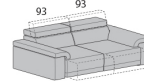

DIVANO, COLLEZIONE COLORADO SCHEDA TECNICA

fià

Divano
BR21 L 170 P 110 H 80/102

Divano
BR21 L 190 P 110 H 80/102

Divano
BR21 L 210 P 110 H 80/102

Divano
BR21 L 230 P 110 H 80/102

Divano
BR21 L 262 P 110 H 80/102

Componibile
panchett a reversibile
BR21 L 262 P 170/210 H 80/102

Componibile
penisola Dx-Sx
BR21 L 262 P 180/220 H 80/102

Composizione
c/Panchetta Dx-Sx
BR21 L 254 P 170 H 80/102

Composizione
c/Panchetta Dx -Sx
BR21 L 274 P 170 H 80/102

Composizione
c/Panchetta Dx -Sx
BR21 L 294 P 170 H 80/102

Composizione
c/Panchetta Dx -Sx
BR21 L 314 P 170 H 80/102

Composizione
c/Penisola Dx -Sx
BR21 L 254 P 200 H 80/102

Composizione
c/Penisola Dx -Sx
BR21 L 274 P 200 H 80/102

Composizione
c/Penisola c/pouff Dx-Sx
BR21 L 294 P 225 H 80/102

Composizione
c/Penisola c/pouff Dx-Sx
BR21 L 314 P 225 H 80/102

Poltrona laterale Dx-Sx
BR21 L 95 P 110 H 80/102

Poltrona laterale Dx-Sx
BR21 L 105 P 110 H 80/102