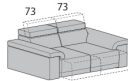

DIVANO, COLLEZIONE COLORADO SCHEDA TECNICA

fià

Divano
BR21 L 170 P 110 H 80/102

Divano
BR21 L 190 P 110 H 80/102

Divano
BR21 L 210 P 110 H 80/102

Divano
BR21 L 230 P 110 H 80/102

Divano
BR21 L 262 P 110 H 80/102

Componibile
panchett a reversibile
BR21 L 262 P 170/210 H 80/102

Componibile
penisola Dx-Sx
BR21 L 262 P 180/220 H 80/102

Composizione
c/Panchetta Dx-Sx
BR21 L 254 P 170 H 80/102

Composizione
c/Panchetta Dx -Sx
BR21 L 274 P 170 H 80/102

Composizione
c/Panchetta Dx -Sx
BR21 L 294 P 170 H 80/102

Composizione
c/Panchetta Dx -Sx
BR21 L 314 P 170 H 80/102

Composizione
c/Penisola Dx -Sx
BR21 L 254 P 200 H 80/102

Composizione
c/Penisola Dx -Sx
BR21 L 274 P 200 H 80/102

Composizione
c/Penisola c/pouff Dx-Sx
BR21 L 294 P 225 H 80/102

Composizione
c/Penisola c/pouff Dx-Sx
BR21 L 314 P 225 H 80/102

Poltrona laterale Dx-Sx
BR21 L 95 P 110 H 80/102

Poltrona laterale Dx-Sx
BR21 L 105 P 110 H 80/102