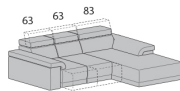

DIVANO, COLLEZIONE COLORADO SCHEDA TECNICA

fià

Divano
BR21 L 170 P 110 H 80/102

Divano
BR21 L 190 P 110 H 80/102

Divano
BR21 L 210 P 110 H 80/102

Divano
BR21 L 230 P 110 H 80/102

Divano
BR21 L 262 P 110 H 80/102

Componibile
panchett a reversibile
BR21 L 262 P 170/210 H 80/102

Componibile
penisola Dx-Sx
BR21 L 262 P 180/220 H 80/102

Composizione
c/Panchetta Dx-Sx
BR21 L 254 P 170 H 80/102

Composizione
c/Panchetta Dx -Sx
BR21 L 274 P 170 H 80/102

Composizione
c/Panchetta Dx -Sx
BR21 L 294 P 170 H 80/102

Composizione
c/Panchetta Dx -Sx
BR21 L 314 P 170 H 80/102

Composizione
c/Penisola Dx -Sx
BR21 L 254 P 200 H 80/102

Composizione
c/Penisola Dx -Sx
BR21 L 274 P 200 H 80/102

Composizione
c/Penisola c/pouff Dx-Sx
BR21 L 294 P 225 H 80/102

Composizione
c/Penisola c/pouff Dx-Sx
BR21 L 314 P 225 H 80/102

Poltrona laterale Dx-Sx
BR21 L 95 P 110 H 80/102

Poltrona laterale Dx-Sx
BR21 L 105 P 110 H 80/102