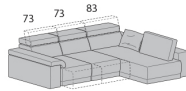

DIVANO, COLLEZIONE COLORADO SCHEDA TECNICA

fià

Divano
BR21 L 170 P 110 H 80/102

Divano
BR21 L 190 P 110 H 80/102

Divano
BR21 L 210 P 110 H 80/102

Divano
BR21 L 230 P 110 H 80/102

Divano
BR21 L 262 P 110 H 80/102

Componibile
panchett a reversibile
BR21 L 262 P 170/210 H 80/102

Componibile
penisola Dx-Sx
BR21 L 262 P 180/220 H 80/102

Composizione
c/Panchetta Dx-Sx
BR21 L 254 P 170 H 80/102

Composizione
c/Panchetta Dx -Sx
BR21 L 274 P 170 H 80/102

Composizione
c/Panchetta Dx -Sx
BR21 L 294 P 170 H 80/102

Composizione
c/Panchetta Dx -Sx
BR21 L 314 P 170 H 80/102

Composizione
c/Penisola Dx -Sx
BR21 L 254 P 200 H 80/102

Composizione
c/Penisola Dx -Sx
BR21 L 274 P 200 H 80/102

Composizione
c/Penisola Dx -Sx
BR21 L 294 P 200 H 80/102

Composizione
c/Penisola Dx -Sx
BR21 L 314 P 200 H 80/102

Composizione
c/Penisola c/pouff Dx-Sx
BR21 L 254 P 225 H 80/102

Composizione
c/Penisola c/pouff Dx-Sx
BR21 L 274 P 225 H 80/102