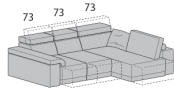

DIVANO, COLLEZIONE COLORADO SCHEDA TECNICA

fià

Divano
BR21 L 170 P 110 H 80/102

Divano
BR21 L 190 P 110 H 80/102

Divano
BR21 L 210 P 110 H 80/102

Divano
BR21 L 230 P 110 H 80/102

Divano
BR21 L 262 P 110 H 80/102

Componibile
panchett a reversibile
BR21 L 262 P 170/210 H 80/102

Componibile
penisola Dx-Sx
BR21 L 262 P 180/220 H 80/102

Composizione
c/Panchetta Dx-Sx
BR21 L 254 P 170 H 80/102

Composizione
c/Panchetta Dx -Sx
BR21 L 274 P 170 H 80/102

Composizione
c/Panchetta Dx -Sx
BR21 L 294 P 170 H 80/102

Composizione
c/Panchetta Dx -Sx
BR21 L 314 P 170 H 80/102

Composizione
c/Penisola Dx -Sx
BR21 L 254 P 200 H 80/102

Composizione
c/Penisola Dx -Sx
BR21 L 274 P 200 H 80/102

Composizione
c/Penisola c/pouff Dx-Sx
BR21 L 294 P 225 H 80/102

Composizione
c/Penisola c/pouff Dx-Sx
BR21 L 314 P 225 H 80/102

Poltrona laterale Dx-Sx
BR21 L 95 P 110 H 80/102

Poltrona laterale Dx-Sx
BR21 L 105 P 110 H 80/102