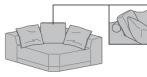

Angolo aperto
c/Cuscino con rullo
L 125 P 125 H 80