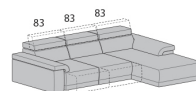

DIVANO, COLLEZIONE COLORADO SCHEDA TECNICA

fià

Divano
BR21 L 170 P 110 H 80/102

Divano
BR21 L 190 P 110 H 80/102

Divano
BR21 L 210 P 110 H 80/102

Divano
BR21 L 230 P 110 H 80/102

Divano
BR21 L 262 P 110 H 80/102

Componibile
panchett a reversibile
BR21 L 262 P 170/210 H 80/102

Componibile
penisola Dx-Sx
BR21 L 262 P 180/220 H 80/102

Composizione
c/Panchetta Dx-Sx
BR21 L 254 P 170 H 80/102

Composizione
c/Panchetta Dx -Sx
BR21 L 274 P 170 H 80/102

Composizione
c/Panchetta Dx -Sx
BR21 L 294 P 170 H 80/102

Composizione
c/Panchetta Dx -Sx
BR21 L 314 P 170 H 80/102

Composizione
c/Penisola Dx -Sx
BR21 L 254 P 200 H 80/102

Composizione
c/Penisola Dx -Sx
BR21 L 274 P 200 H 80/102

Composizione
c/Penisola Dx -Sx
BR21 L 294 P 200 H 80/102

Composizione
c/Penisola Dx -Sx
BR21 L 314 P 200 H 80/102

Composizione
c/Penisola c/pouff Dx-Sx
BR21 L 254 P 225 H 80/102

Composizione
c/Penisola c/pouff Dx-Sx
BR21 L 274 P 225 H 80/102