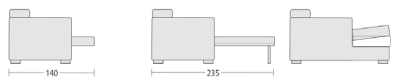

Possibilità • Possibility