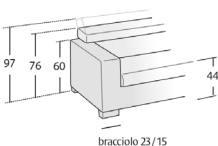

DIVANO COLLEZIONE ALTEA/ALTEA SPECIAL

SCHEDA TECNICA

ALTEA