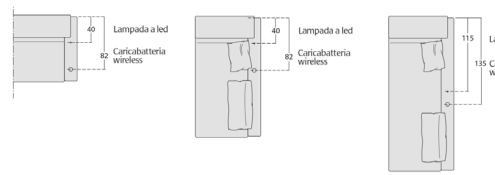

Posizione lampada a led e caricabatteria wireless su:
- bracciolo poltrone, divani, panchette
- bracciolo penisola angolare, penisola angolare con pouff
- bracciolo penisola angolare relax