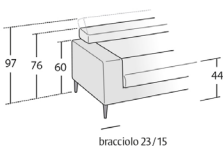

ALTEA SPECIAL