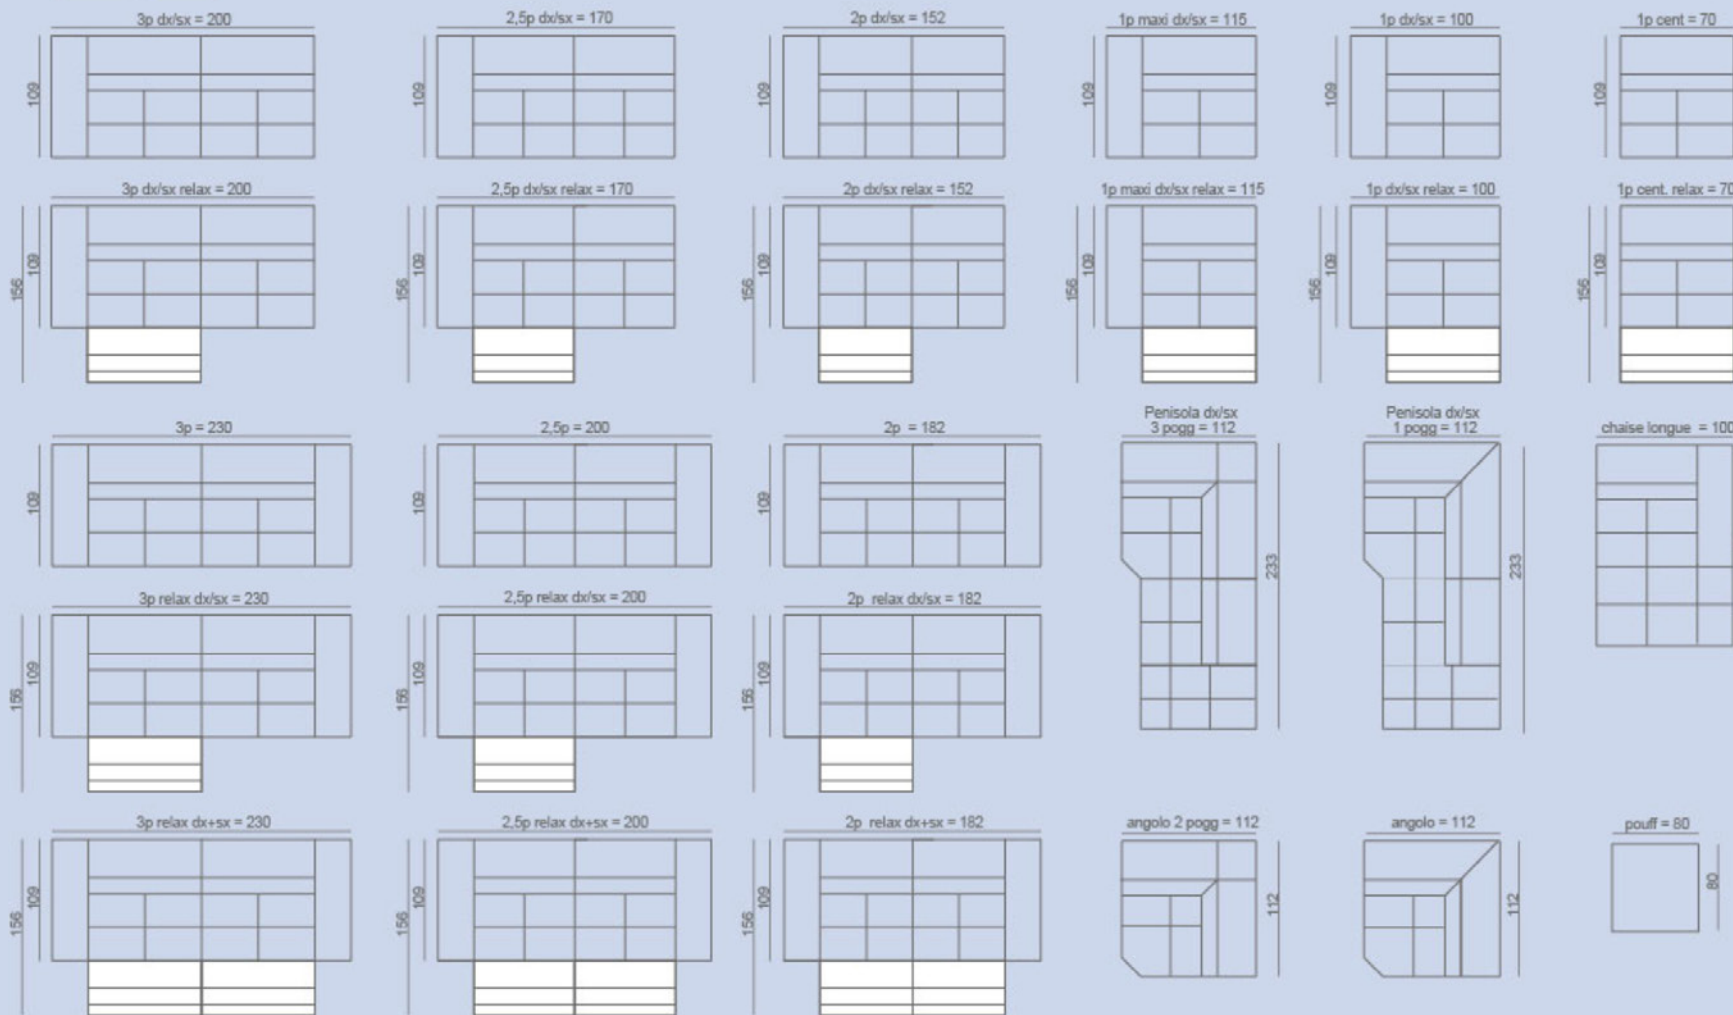

# DIVANO, COLLEZIONE EDEN SCHEDA TECNICA

fià

fià