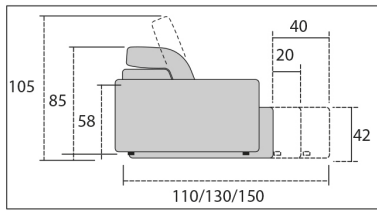

DIVANO, COLLEZIONE GINEVRA SCHEDA TECNICA

fià

Poltrona
BR11 L 87 P 110 H 85/105

Divano
BR26 L 180 P 110 H 85/105
BR21 L 170 P 110 H 85/105
BR11 L 150 P 110 H 85/105

Divano
BR26 L 200 P 110 H 85/105
BR21 L 190 P 110 H 85/105
BR11 L 170 P 110 H 85/105

Divano
BR26 L 220 P 110 H 85/105
BR21 L 210 P 110 H 85/105
BR11 L 190 P 110 H 85/105

Divano
BR26 L 240 P 110 H 85/105
BR21 L 230 P 110 H 85/105
BR11 L 210 P 110 H 85/105

Divano
BR26 L 272 P 110 H 85/105
BR21 L 262 P 110 H 85/105
BR11 L 242 P 110 H 85/105