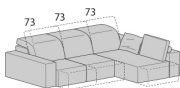

DIVANO, COLLEZIONE GINEVRA SCHEDA TECNICA

fià

Poltrona
BR11 L 87 P 110 H 85/105

Divano
BR26 L 180 P 110 H 85/105
BR21 L 170 P 110 H 85/105
BR11 L 150 P 110 H 85/105

Divano
BR26 L 200 P 110 H 85/105
BR21 L 190 P 110 H 85/105
BR11 L 170 P 110 H 85/105

Divano
BR26 L 220 P 110 H 85/105
BR21 L 210 P 110 H 85/105
BR11 L 190 P 110 H 85/105

Divano
BR26 L 240 P 110 H 85/105
BR21 L 230 P 110 H 85/105
BR11 L 210 P 110 H 85/105

Divano
BR26 L 272 P 110 H 85/105
BR21 L 262 P 110 H 85/105
BR11 L 242 P 110 H 85/105

Componibile
panchett a reversibile
BR26 L 272 P 170/210 H 85/105
BR21 L 262 P 170/210 H 85/105
BR11 L 242 P 170/210 H 85/105

Componibile
penisola Dx-Sx
BR26 L 272 P 180/220 H 85/105
BR21 L 262 P 180/220 H 85/105
BR11 L 242 P 180/220 H 85/105

Composizione
c/Panchetta Dx-Sx
BR26 L 264 P 170 H 85/105
BR21 L 254 P 170 H 85/105
BR11 L 234 P 170 H 85/105

Composizione
c/Panchetta Dx -Sx
BR26 L 284 P 170 H 85/105
BR21 L 274 P 170 H 85/105
BR11 L 254 P 170 H 85/105