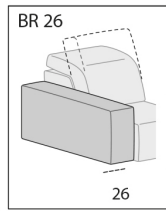

DIVANO, COLLEZIONE GINEVRA SCHEDA TECNICA

fià

Poltrona
BR11 L 87 P 110 H 85/105

Divano
BR26 L 180 P 110 H 85/105
BR21 L 170 P 110 H 85/105
BR11 L 150 P 110 H 85/105

Divano
BR26 L 200 P 110 H 85/105
BR21 L 190 P 110 H 85/105
BR11 L 170 P 110 H 85/105

Divano
BR26 L 220 P 110 H 85/105
BR21 L 210 P 110 H 85/105
BR11 L 190 P 110 H 85/105

Divano
BR26 L 240 P 110 H 85/105
BR21 L 230 P 110 H 85/105
BR11 L 210 P 110 H 85/105

Divano
BR26 L 272 P 110 H 85/105
BR21 L 262 P 110 H 85/105
BR11 L 242 P 110 H 85/105

Componibile
panchett a reversibile
BR26 L 272 P 170/210 H 85/105
BR21 L 262 P 170/210 H 85/105
BR11 L 242 P 170/210 H 85/105

Componibile
penisola Dx-Sx
BR26 L 272 P 180/220 H 85/105
BR21 L 262 P 180/220 H 85/105
BR11 L 242 P 180/220 H 85/105