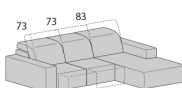

DIVANO, COLLEZIONE GINEVRA SCHEDA TECNICA

fià

Poltrona
BR11 L 87 P 110 H 85/105

Divano
BR26 L 180 P 110 H 85/105
BR21 L 170 P 110 H 85/105
BR11 L 150 P 110 H 85/105

Divano
BR26 L 200 P 110 H 85/105
BR21 L 190 P 110 H 85/105
BR11 L 170 P 110 H 85/105

Divano
BR26 L 220 P 110 H 85/105
BR21 L 210 P 110 H 85/105
BR11 L 190 P 110 H 85/105

Divano
BR26 L 240 P 110 H 85/105
BR21 L 230 P 110 H 85/105
BR11 L 210 P 110 H 85/105

Divano
BR26 L 272 P 110 H 85/105
BR21 L 262 P 110 H 85/105
BR11 L 242 P 110 H 85/105

Componibile
panchett a reversibile
BR26 L 272 P 170/210 H 85/105
BR21 L 262 P 170/210 H 85/105
BR11 L 242 P 170/210 H 85/105

Componibile
penisola Dx-Sx
BR26 L 272 P 180/220 H 85/105
BR21 L 262 P 180/220 H 85/105
BR11 L 242 P 180/220 H 85/105

Composizione
c/Panchetta Dx-Sx
BR26 L 264 P 170 H 85/105
BR21 L 254 P 170 H 85/105
BR11 L 234 P 170 H 85/105

Composizione
c/Panchetta Dx -Sx
BR26 L 284 P 170 H 85/105
BR21 L 274 P 170 H 85/105
BR11 L 254 P 170 H 85/105