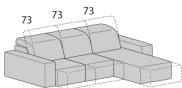

DIVANO, COLLEZIONE GINEVRA SCHEDA TECNICA

fià

Poltrona
BR11 L 87 P 110 H 85/105

Divano
BR26 L 180 P 110 H 85/105
BR21 L 170 P 110 H 85/105
BR11 L 150 P 110 H 85/105

Divano
BR26 L 200 P 110 H 85/105
BR21 L 190 P 110 H 85/105
BR11 L 170 P 110 H 85/105

Divano
BR26 L 220 P 110 H 85/105
BR21 L 210 P 110 H 85/105
BR11 L 190 P 110 H 85/105

Divano
BR26 L 240 P 110 H 85/105
BR21 L 230 P 110 H 85/105
BR11 L 210 P 110 H 85/105

Divano
BR26 L 272 P 110 H 85/105
BR21 L 262 P 110 H 85/105
BR11 L 242 P 110 H 85/105

Componibile
panchett a reversibile
BR26 L 272 P 170/210 H 85/105
BR21 L 262 P 170/210 H 85/105
BR11 L 242 P 170/210 H 85/105

Componibile
penisola Dx-Sx
BR26 L 272 P 180/220 H 85/105
BR21 L 262 P 180/220 H 85/105
BR11 L 242 P 180/220 H 85/105