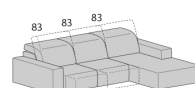

DIVANO, COLLEZIONE GINEVRA SCHEDA TECNICA

fià

Poltrona
BR11 L 87 P 110 H 85/105

Divano
BR26 L 180 P 110 H 85/105
BR21 L 170 P 110 H 85/105
BR11 L 150 P 110 H 85/105

Divano
BR26 L 200 P 110 H 85/105
BR21 L 190 P 110 H 85/105
BR11 L 170 P 110 H 85/105

Divano
BR26 L 220 P 110 H 85/105
BR21 L 210 P 110 H 85/105
BR11 L 190 P 110 H 85/105

Divano
BR26 L 240 P 110 H 85/105
BR21 L 230 P 110 H 85/105
BR11 L 210 P 110 H 85/105

Divano
BR26 L 272 P 110 H 85/105
BR21 L 262 P 110 H 85/105
BR11 L 242 P 110 H 85/105

Componibile
panchett a reversibile
BR26 L 272 P 170/210 H 85/105
BR21 L 262 P 170/210 H 85/105
BR11 L 242 P 170/210 H 85/105

Componibile
penisola Dx-Sx
BR26 L 272 P 180/220 H 85/105
BR21 L 262 P 180/220 H 85/105
BR11 L 242 P 180/220 H 85/105

Composizione
c/Panchetta Dx-Sx
BR26 L 264 P 170 H 85/105
BR21 L 254 P 170 H 85/105
BR11 L 234 P 170 H 85/105

Composizione
c/Panchetta Dx -Sx
BR26 L 284 P 170 H 85/105
BR21 L 274 P 170 H 85/105
BR11 L 254 P 170 H 85/105