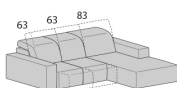

DIVANO, COLLEZIONE GINEVRA SCHEDA TECNICA

fià

Poltrona
BR11 L 87 P 110 H 85/105

Divano
BR26 L 180 P 110 H 85/105
BR21 L 170 P 110 H 85/105
BR11 L 150 P 110 H 85/105

Divano
BR26 L 200 P 110 H 85/105
BR21 L 190 P 110 H 85/105
BR11 L 170 P 110 H 85/105

Divano
BR26 L 220 P 110 H 85/105
BR21 L 210 P 110 H 85/105
BR11 L 190 P 110 H 85/105

Divano
BR26 L 240 P 110 H 85/105
BR21 L 230 P 110 H 85/105
BR11 L 210 P 110 H 85/105

Divano
BR26 L 272 P 110 H 85/105
BR21 L 262 P 110 H 85/105
BR11 L 242 P 110 H 85/105

Componibile
panchett a reversibile
BR26 L 272 P 170/210 H 85/105
BR21 L 262 P 170/210 H 85/105
BR11 L 242 P 170/210 H 85/105

Componibile
penisola Dx-Sx
BR26 L 272 P 180/220 H 85/105
BR21 L 262 P 180/220 H 85/105
BR11 L 242 P 180/220 H 85/105

Composizione
c/Panchetta Dx-Sx
BR26 L 264 P 170 H 85/105
BR21 L 254 P 170 H 85/105
BR11 L 234 P 170 H 85/105

Composizione
c/Panchetta Dx -Sx
BR26 L 284 P 170 H 85/105
BR21 L 274 P 170 H 85/105
BR11 L 254 P 170 H 85/105