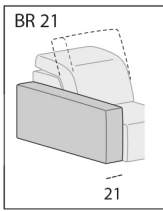

DIVANO, COLLEZIONE GINEVRA SCHEDA TECNICA

fià

Poltrona
BR11 L 87 P 110 H 85/105

Divano
BR26 L 180 P 110 H 85/105
BR21 L 170 P 110 H 85/105
BR11 L 150 P 110 H 85/105

Divano
BR26 L 200 P 110 H 85/105
BR21 L 190 P 110 H 85/105
BR11 L 170 P 110 H 85/105

Divano
BR26 L 220 P 110 H 85/105
BR21 L 210 P 110 H 85/105
BR11 L 190 P 110 H 85/105

Divano
BR26 L 240 P 110 H 85/105
BR21 L 230 P 110 H 85/105
BR11 L 210 P 110 H 85/105

Divano
BR26 L 272 P 110 H 85/105
BR21 L 262 P 110 H 85/105
BR11 L 242 P 110 H 85/105

Componibile
panchett a reversibile
BR26 L 272 P 170/210 H 85/105
BR21 L 262 P 170/210 H 85/105
BR11 L 242 P 170/210 H 85/105

Componibile
penisola Dx-Sx
BR26 L 272 P 180/220 H 85/105
BR21 L 262 P 180/220 H 85/105
BR11 L 242 P 180/220 H 85/105