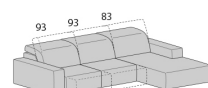

Divano
BR26 L 272 P 110 H 85/105
BR21 L 262 P 110 H 85/105
BR11 L 242 P 110 H 85/105

Composizione
c/Panchetta Dx -Sx
BR26 L 324 P 170 H 85/105
BR21 L 314 P 170 H 85/105
BR11 L 294 P 170 H 85/105